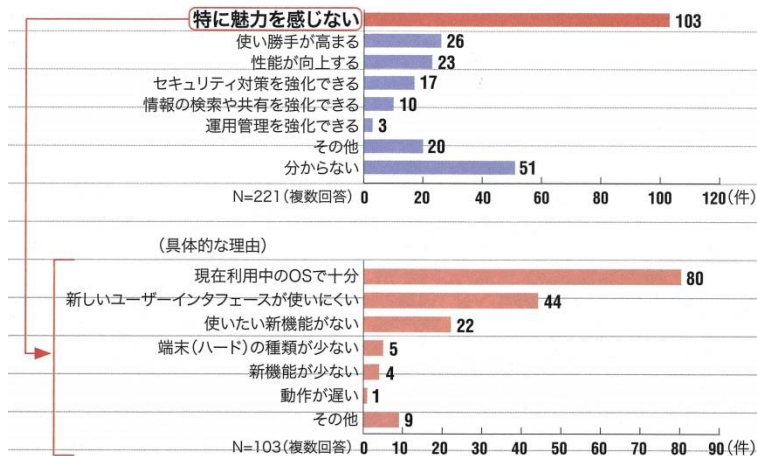

◎ Windows 8 使ってますか？

・特に魅力を感じない人が多い・・・

マイクロソフトが2012年10月、Windows8を投入してからはや5ヶ月となりました。市場の評価を調べてみますと、なかなかしんどい結果になっているようです。

市場アンケートでは「特に魅力を感じない」が103件と一番多く理由は現在利用中のOSで十分と感じる人が多いようです。「8」はスマートフォンやタブレットのようにタッチパネルを指で操作、が前提で作られています。しかし、タッチパネルと、キーボード&マウスでは操作体系が全く異なってしまいます。キーボード&マウス用の人が使いやすいようにカスタマイズすることも可能なのですが、慣れた人でもカスタマイズに1週間かかってしまったりと「7」の延長で使おうとする人にはあまり優しくはないようです。

※日経コミュニケーション調べ

逆に、実際に「8」を使っている人で高評価をあげている項目としては「使い勝手が良い」「性能の向上」「セキュリティ強化」など、全体的に「7」より機能が向上していると感じているようです。中でも「起動速度の早さ」は、「8」の大きな魅力の1つで、10秒～20秒程で完全起動します。また、正反対の回答を出している「使い勝手が良い」という項目から見えるものは「最初は使いづらいが、慣れれば「7」より使いやすくなる」ということだと言えます。

とはいえ、ユーザーを置き去りにして走り出しちゃった感は否めず、一般市場に広く受け入れられるのは少々難しそうですね。